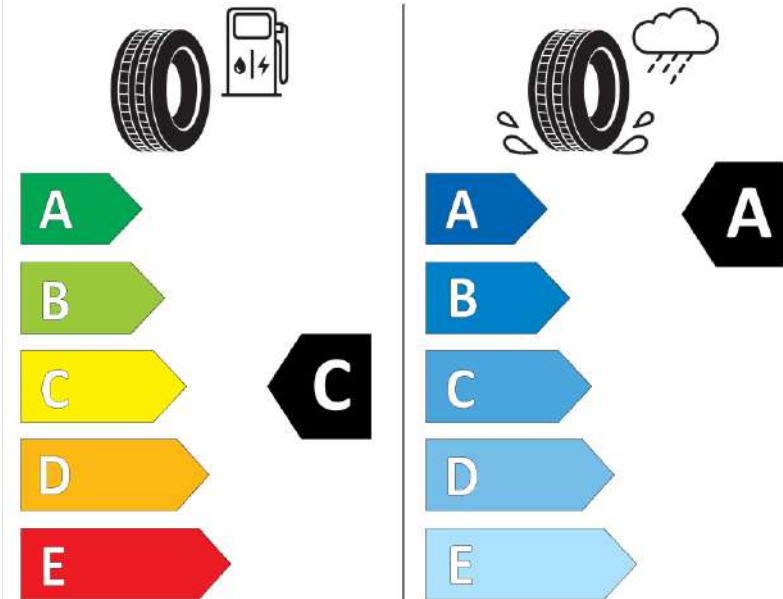

Δελτίο Πληροφοριών Προϊόντος

ΚΑΝΟΝΙΣΜΟΣ (ΕΕ) 2020/740

Μάρκα	MICHELIN
Εμπορική ονομασία	PILOT SPORT 5
Αναγνωριστικό μοντέλου	616037
Διάσταση	245/45ZR19
Δείκτης ικανότητας φόρτωσης	102
Σύμβολο κατηγορίας ταχύτητας	(Y)
Κατηγορία ως προς την εξοικονόμηση καυσίμου	C
Κατηγορία ως προς την πρόσφυση του ελαστικού σε υγρό οδόστρωμα	A
Κατηγορία εξωτερικού θορύβου κύλισης	B
Τιμή εξωτερικού θορύβου κύλισης	72 dB
Ελαστικό για χρήση σε συνθήκες έντονης χιονόπτωσης	Όχι
Ελαστικό πρόσφυσης στον πάγο	Όχι
Ημερομηνία έναρξης παραγωγής	38/20
Ημερομηνία λήξης παραγωγής	
Κατηγορία Φορτίου	XL
Επιπλέον πληροφορίες	245/45 ZR19 (102Y) XL TL PILOT SPORT 5 MI

ENERG

MICHELIN

616037

245/45ZR19 (102Y) XL

C1

2020/740