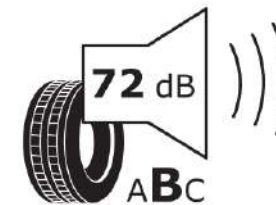

ENERG

MICHELIN

616037

245/45ZR19 (102Y) XL

C1